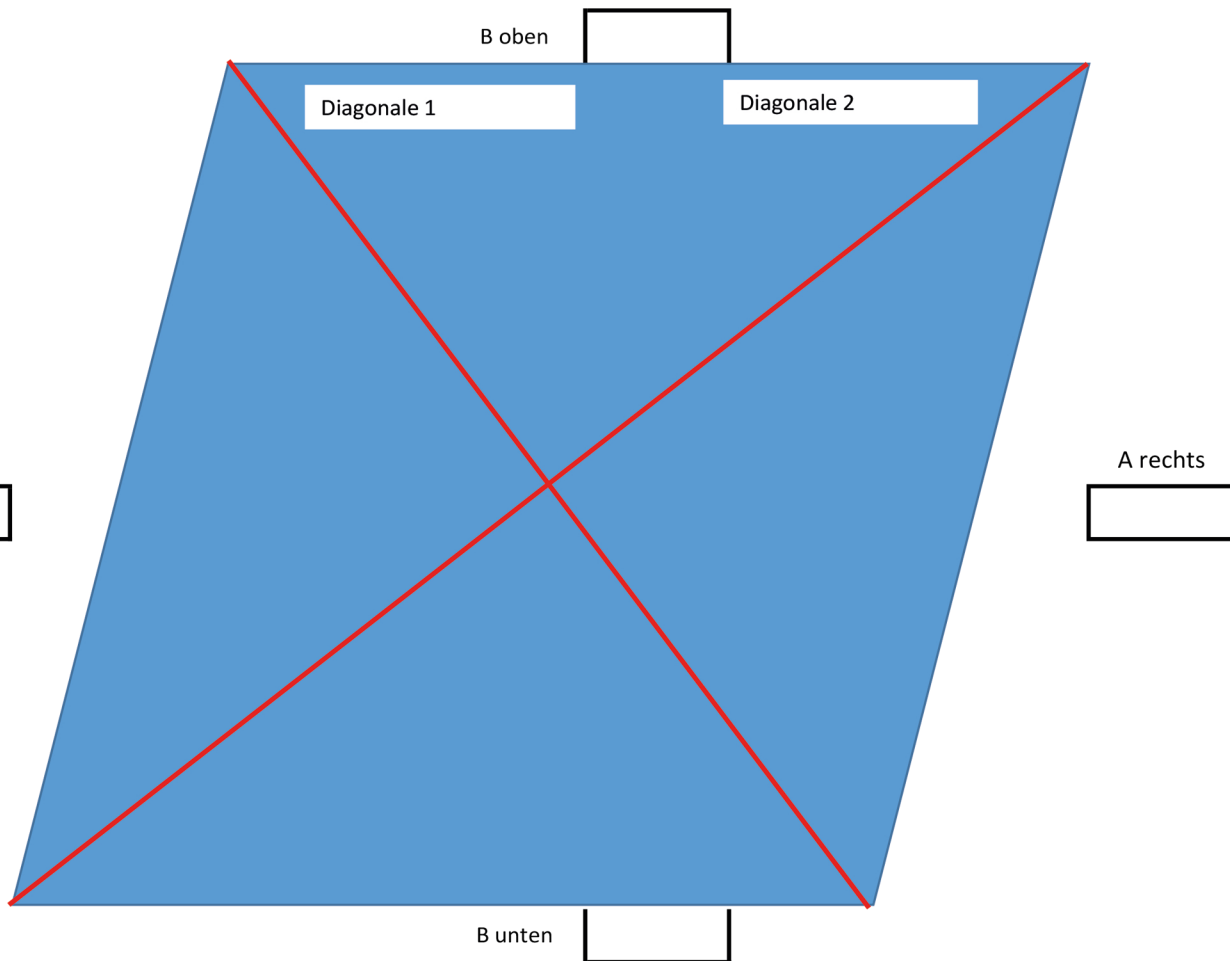

Mo. - Fr. 8 bis 17Uhr

Web: <https://fussmatten-nach-mass.eu>

Tel: 02801 / 8045086

E-Mail: anfrage@fussmatten-nach-mass.eu

Fußmatte nach Maß

Eingangsmatte in Rautenform

Die Diagonalen vom Rahmen Innen nehmen

Alle anderen Maße vom Rahmen Außen